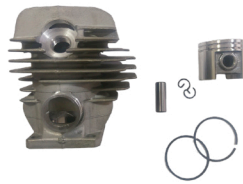

**CODIGO** 2203040

**DESCRIPCIÓN:**  
Kit Cilindro y Pistón  
Stihl 08

**CODIGO** 2203041

**DESCRIPCIÓN:**  
Kit Cilindro y Pistón  
Stihl MS-170

**CODIGO** 2203042

**DESCRIPCIÓN:**  
Kit Cilindro y Pistón  
Stihl MS-180

**CODIGO** 2203043

**DESCRIPCIÓN:**  
Kit Cilindro y Pistón  
Stihl MS-210

**CODIGO** 2203039

**DESCRIPCIÓN:**  
Kit Cilindro y Pistón  
Stihl MS-230

**CODIGO** 2203044

**DESCRIPCIÓN:**  
Kit Cilindro y Pistón  
Stihl MS-250

**CODIGO** 2203045

**DESCRIPCIÓN:**  
Kit Cilindro y Pistón  
Stihl MS-260

**CODIGO** 2203046

**DESCRIPCIÓN:**  
Kit Cilindro y Pistón  
Stihl MS-290

**CODIGO** 2203047

**DESCRIPCIÓN:**  
Kit Cilindro y Pistón  
Stihl MS-360

**CODIGO** 2203048

**DESCRIPCIÓN:**  
Kit Cilindro y Pistón  
Stihl MS-361

**CODIGO** 2203052

**DESCRIPCIÓN:**  
Kit Cilindro y Pistón  
Stihl MS-380

**CODIGO** 2203053

**DESCRIPCIÓN:**  
Kit Cilindro y Pistón  
Stihl MS-381