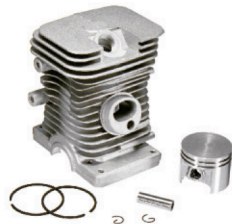

**CODIGO** 2104031

**DESCRIPCIÓN:**  
Kit Pistón Aros  
Stihl FS-280

**CODIGO** 2104032

**DESCRIPCIÓN:**  
Kit Pistón y Aros  
Stihl FS-450

**CODIGO** 2104050

**DESCRIPCIÓN:**  
Kit De Piston Y Aros  
Repl SRM-4300

**CODIGO** 2104051

**DESCRIPCIÓN:**  
Kit Pistón y Aros  
Echo SRM-4605

**CODIGO** 2104061

**DESCRIPCIÓN:**  
Kit De Piston Y Aros  
Repl Husqvarna 128R

**CODIGO** 2104063

**DESCRIPCIÓN:**  
Kit De Piston Y Aros  
Repl Husqvarna 143R

**CODIGO** 2203040

**DESCRIPCIÓN:**  
Kit Cilindro y Pistón  
Stihl 08

**CODIGO** 2203041

**DESCRIPCIÓN:**  
Kit Cilindro y Pistón  
Stihl MS-170

**CODIGO** 2203042

**DESCRIPCIÓN:**  
Kit Cilindro y Pistón  
Stihl MS-180

**CODIGO** 2203043

**DESCRIPCIÓN:**  
Kit Cilindro y Pistón  
Stihl MS-210

**CODIGO** 2203039

**DESCRIPCIÓN:**  
Kit Cilindro y Pistón  
Stihl MS-230

**CODIGO** 2203044

**DESCRIPCIÓN:**  
Kit Cilindro y Pistón  
Stihl MS-250