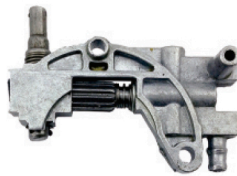

DESCRIPCIÓN:

Bomba De Aceite
Chinas 45cc/52cc

CODIGO 2921010