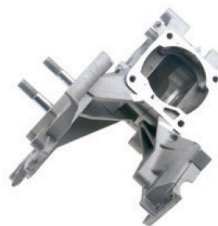

DESCRIPCIÓN:
Aros de Piston
Chinas 3800 (39mm)

CODIGO 2222010

DESCRIPCIÓN:
Carter completo
Chinas 3800

CODIGO 2222012